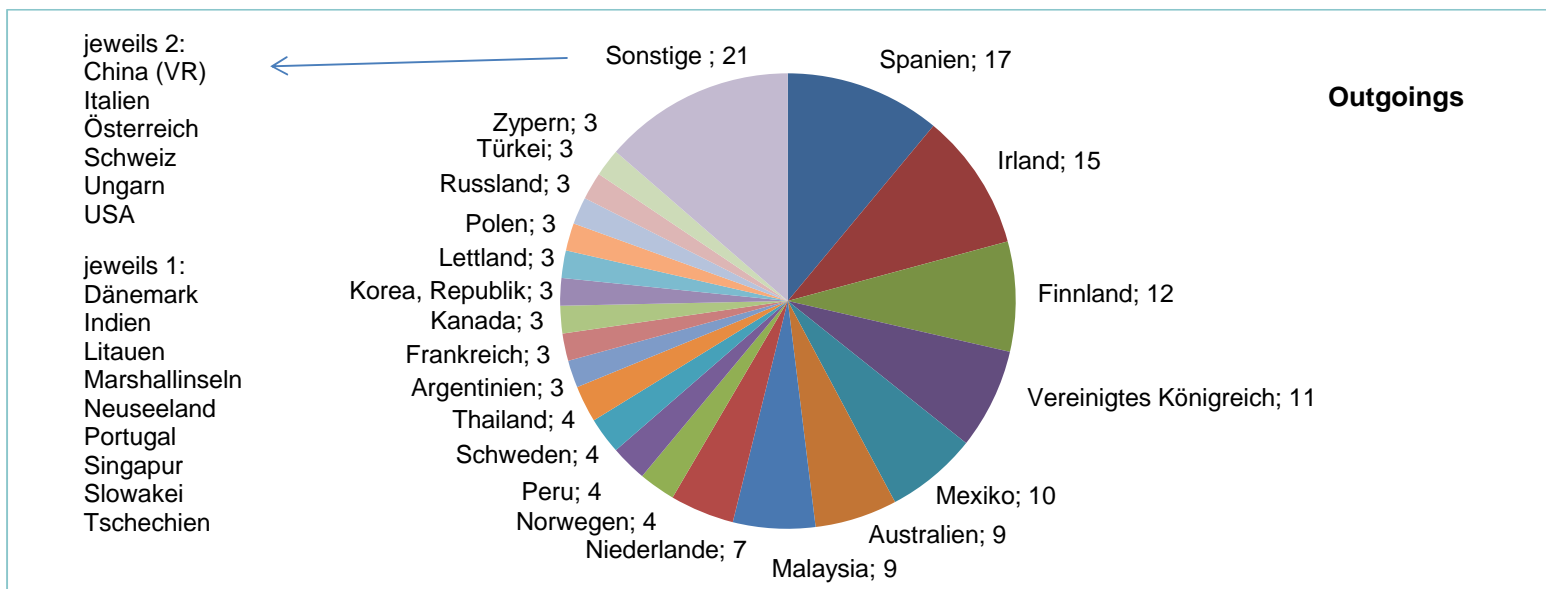

## Outgoings und Incomings (Gaststudierende) - nach Ländern (Studienjahr 2017/2018)

Land	
Spanien	17
Irland	15
Finnland	12
Verein. Königreich	11
Mexiko	10
Australien, Malaysia (jeweils 9)	18
Niederlande	7
Norwegen, Peru, Schweden, Thailand (jeweils 4)	16
Argentinien, Frankreich, Kanada, Korea, Lettland, Polen, Russland, Türkei, Zypern (jeweils 3)	27
Sonstige	21
<b>Outgoings gesamt</b>	<b>154</b>

Land	
Frankreich	22
Jordanien	13
Spanien	12
Russland	10
Mexiko	6
China (VR)	3
Portugal	3
Rumänien	3
Türkei	3
Sonstige	10
<b>Incomings gesamt</b>	<b>85</b>