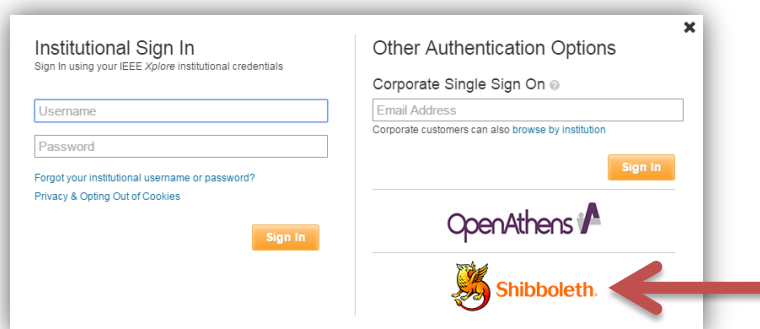

# Authentifizierung über Shibboleth-Verfahren für IEEE Xplore Digital Library (IEL)

Kurzanleitung Hochschule Emden/Leer

Startseite: <http://ieeexplore.ieee.org/Xplore/home.jsp>

University of Applied Sciences  
**HOCHSCHULE  
EMDEN·LEER**

**Identity Provider der Hochschule Emden/Leer**

Log in to: Springer SBM

Benutzername:

Passwort:

[Login](#)

**Daten  
Hochschulaccount**

IEEE.org | IEEE Xplore Digital Library | IEEE-SA | IEEE Spectrum | My IEEE | Cart (0) | Create Account | Personal Sign In