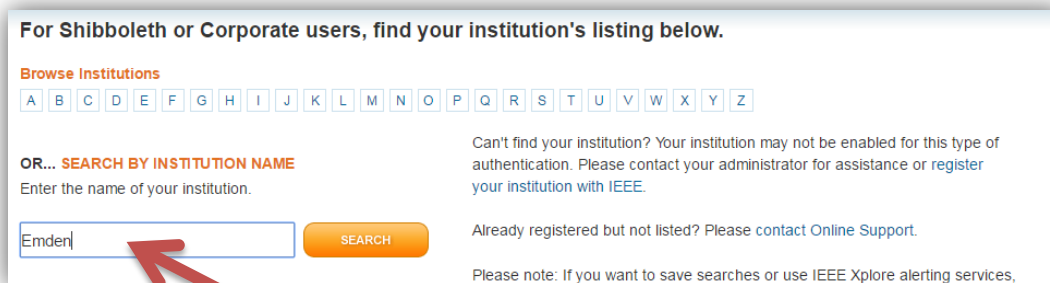

# Authentifizierung über Shibboleth-Verfahren für IEEE Xplore Digital Library (IEL)

Kurzanleitung Hochschule Emden/Leer

Startseite: <http://ieeexplore.ieee.org/Xplore/home.jsp>

University of Applied Sciences  
**HOCHSCHULE  
EMDEN·LEER**