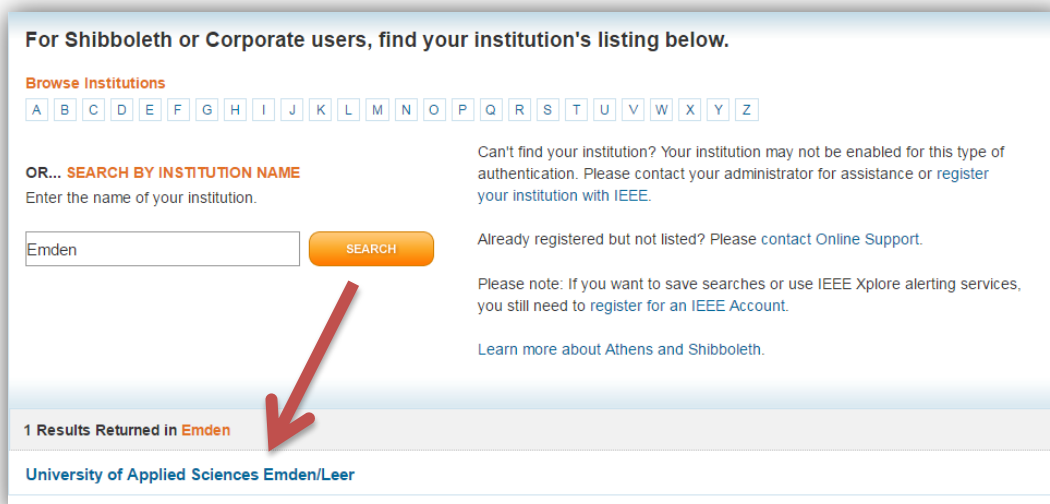

# Authentifizierung über Shibboleth-Verfahren für IEEE Xplore Digital Library (IEL)

Kurzanleitung Hochschule Emden/Leer

Startseite: <http://ieeexplore.ieee.org/Xplore/home.jsp>

University of Applied Sciences  
**HOCHSCHULE  
EMDEN·LEER**